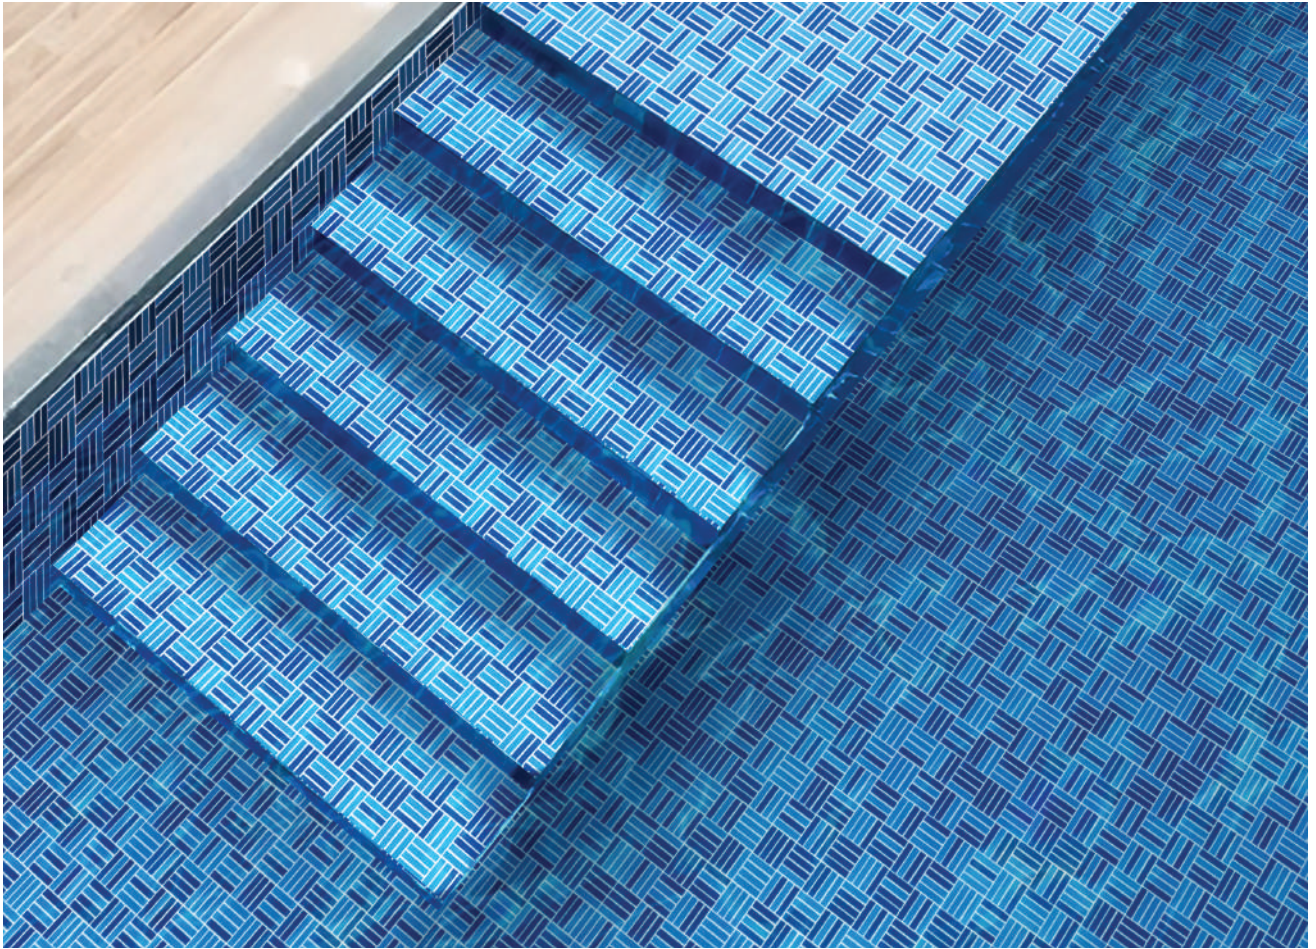

random mix
(P,L)

Bond 1530 / Shown in : SM-60S-54P, TLS-95P

MASON COLLECTION

Bond 1530

28.5 x 33.2 cm. sheet
11.2 x 13.1 inch sheet

single color
(P,L)

2 tone
(P,L)

random mix
(P,L)